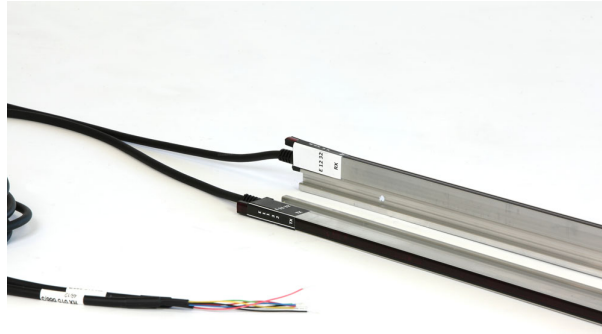

E10 40 Kurtyna świetlna E-series Memco

Kod produktu: E10 40 Kurtyna świetlna E-series Memco

E10 40 Kurtyna świetlna E-series (1 x Rx, 1 x Tx), profil 10mm, wysokość 2m, IP65, 40 diod (194 promieni), kabel 2,7m Memco, zestaw montażowy E10 800.