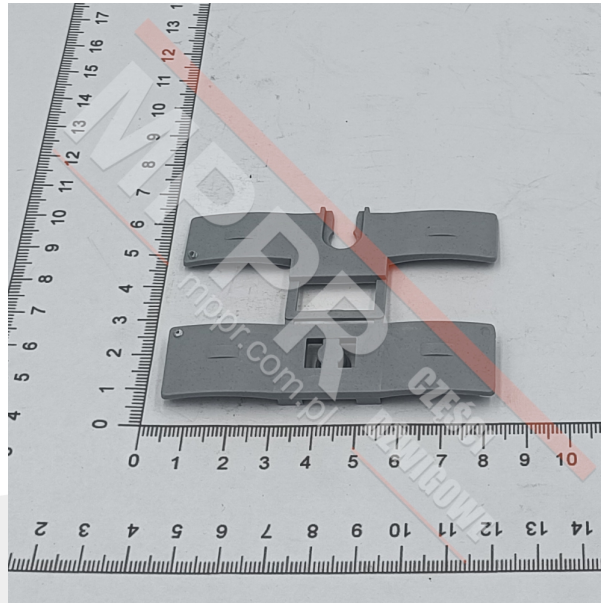

960725 Shoe for T11/T82 QKS Landing Door

Kod produktu: 960725; 00424384; 424384

Shoe for T11/T82 QKS landing door
Old number 00424384