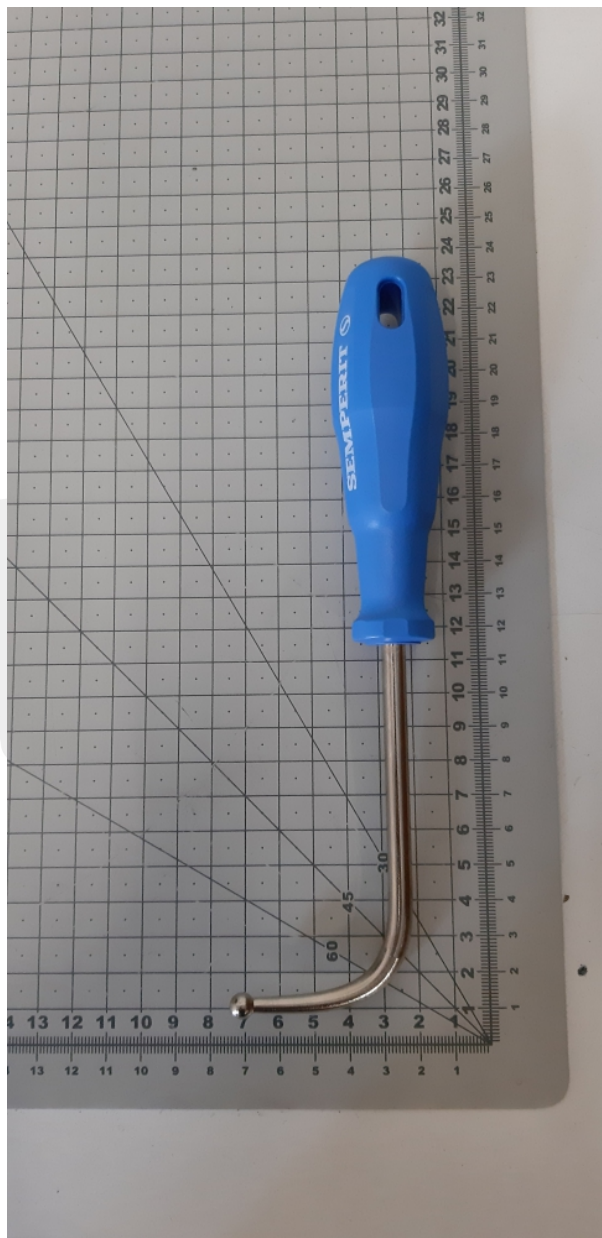

Klucz do poręczy semperit

Kod produktu: Klucz do poręczy semperit

Klucz do poręczy semperit