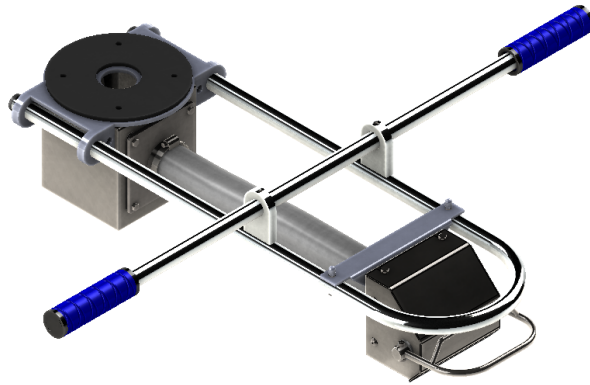

SLINE-EX-STD-CV4 Głowica kontrolna

Kod produktu: SLINE-EX-STD4

SLINE-EX-STD-CV4 Głowica kontrolna z uchwytem wydłużonym (stal malowana proszkowo) zawór płaski (304SS) sprężynowy.

MPPR