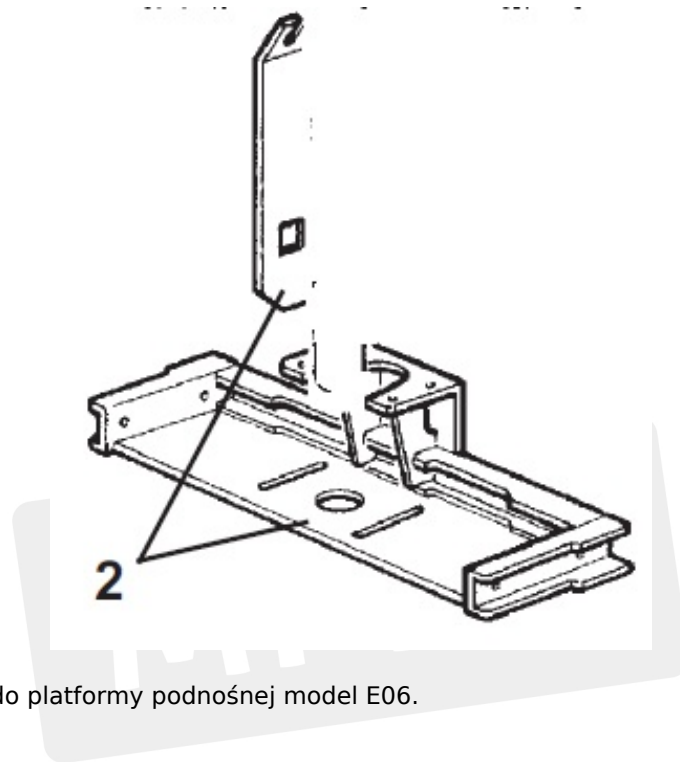

# 4254368 Zamocowanie dolne

Kod produktu: 4254368

4254368 Zamocowanie dolne do platformy podnośnej model E06.