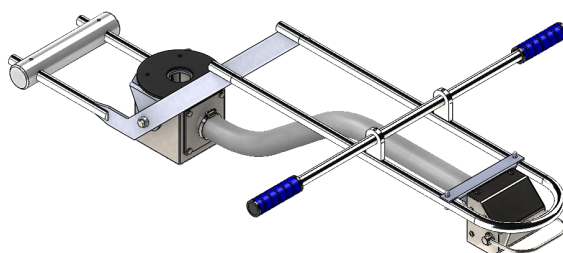

SLINE-FLEX550/FLEX850-CV4 Głowica kontrolna

Kod produktu: SLINE-FLEX550/FLEX850-STD4

SLINE-FLEX550/FLEX850-CV4 Głowica kontrolna z uchwytem wydłużonym możliwym do dopasowania (stal malowana proszkowo) zawór płaski (304SS) sprężynowy.