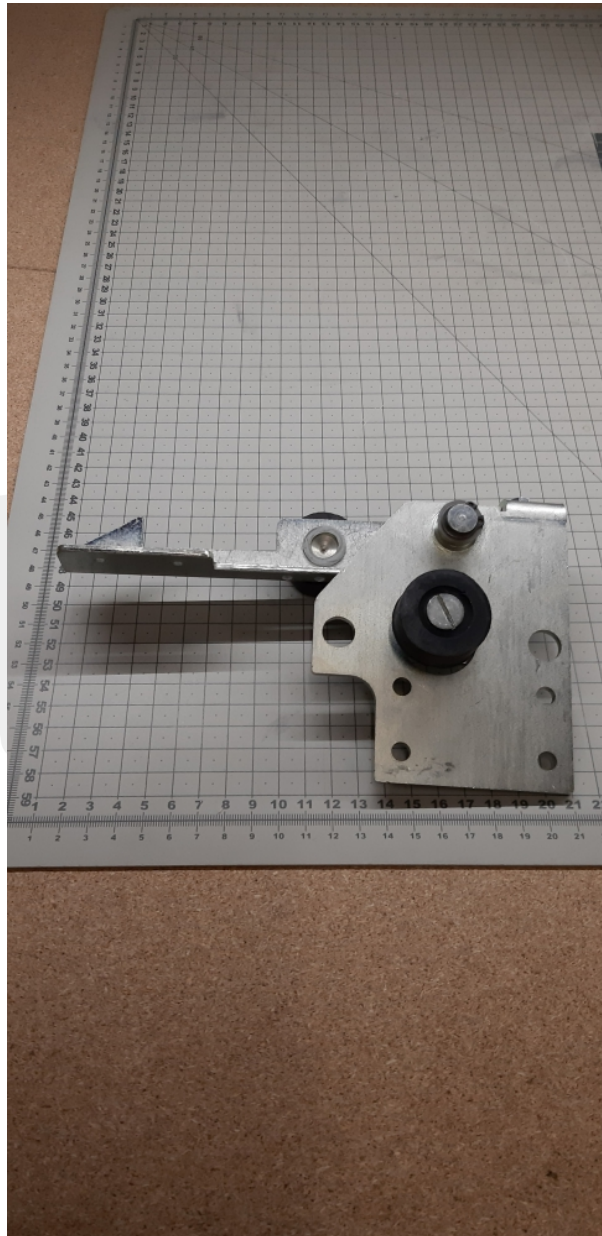

# MDREK00007XY00 Blokada zamka drzwi

Kod produktu: MDREK00007XY00

MDREK00007XY00 Blokada zamka drzwi