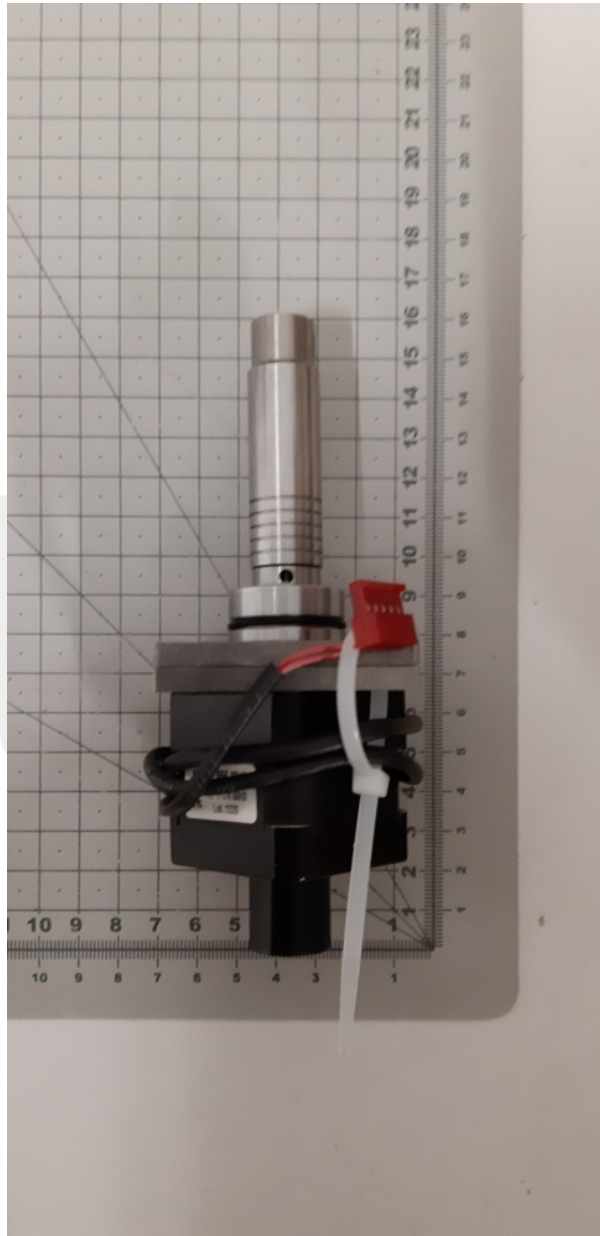

# R60340032 Tuleja cewki VMD

Kod produktu: R60340032

R60340032 Tuleja cewki VMD