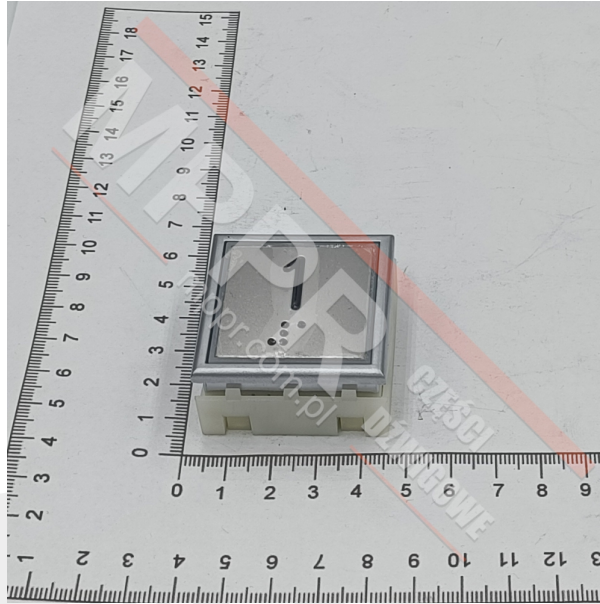

65680009590 Square Push Button, Symbol „1”

Kod produktu: 65680009590; 02908901

02908901 Square, Flat Push Button, Symbol „1”, blue illumination. With Braille.

Dimensions (mm): 40 x 40 x 21

Material: stainless steel