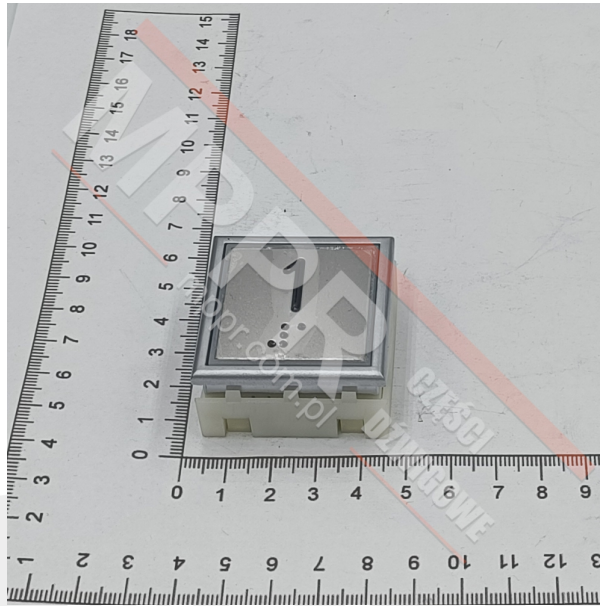

65680009590 Square Push Button, Symbol „1”

Kod produktu: 65680009590; 02908901

02908901 Square, Flat Push Button, Symbol „1”, blue illumination. With Braille.

Dimensions (mm): 40 x 40 x 21

Material: stainless steel