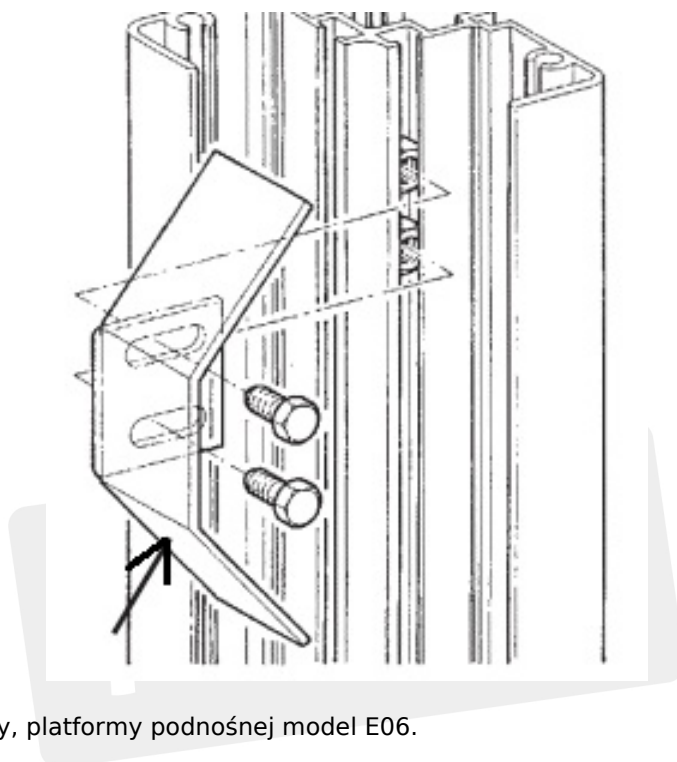

2504092 Krzywka zamka

Kod produktu: 2504092

2504092 Krzywka zamka kabiny, platformy podnośnej model E06.