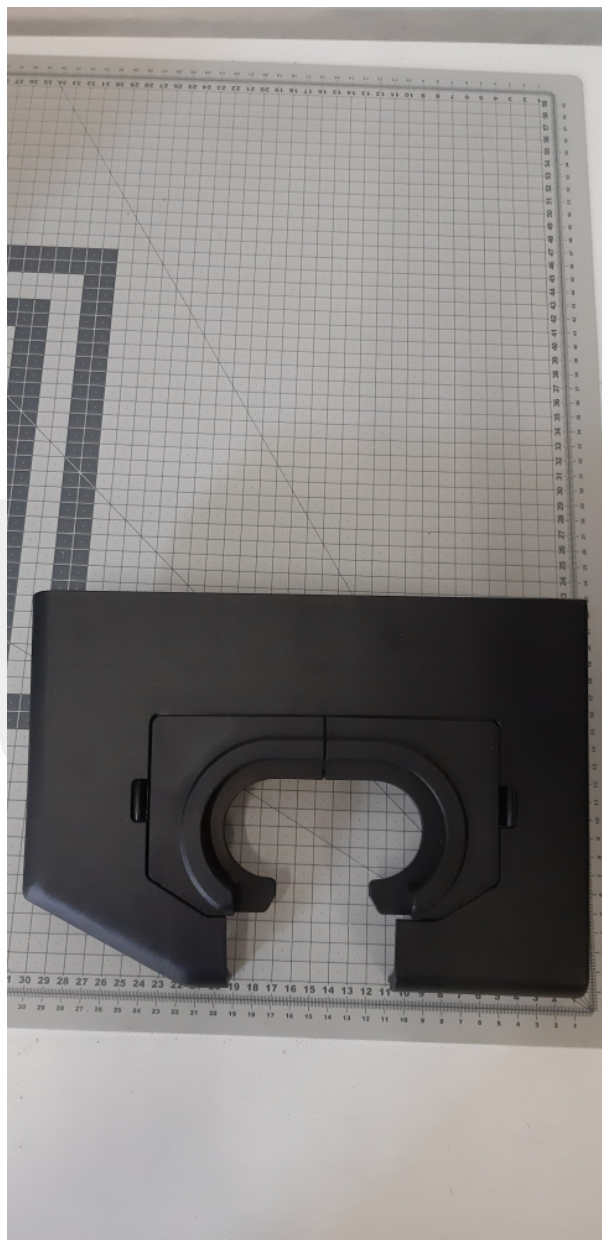

770607000 Arrival handrail Thyssen

Kod produktu: 770607000 Wlot poręczy

770607000 Arrival handrail Thyssen