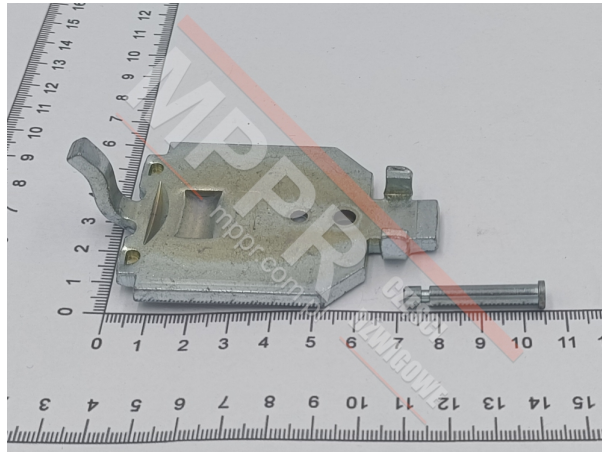

# GAA245E1 Armature plate type 720

Kod produktu: GAA245E1

Armature plate type 720 for 12scr contactor & pilot relay

MPPR