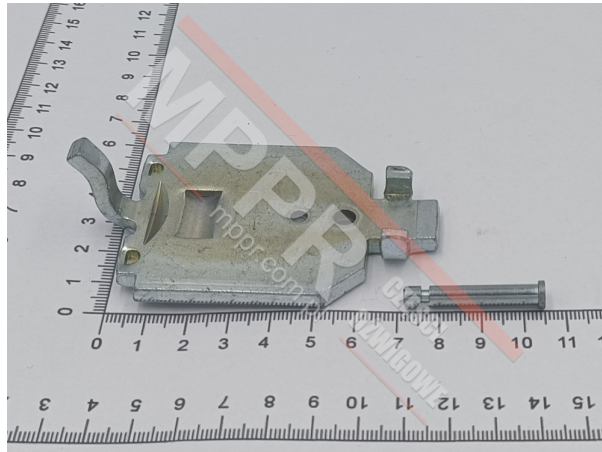

GAA245E1 Armature plate type 720

Kod produktu: GAA245E1

Armature plate type 720 for 12scr contactor & pilot relay

MPPR