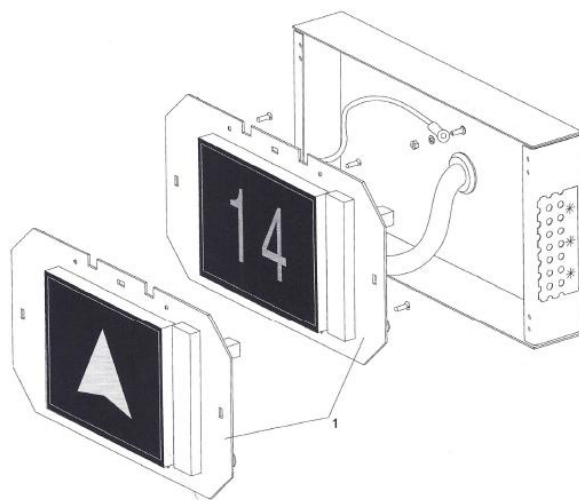

# Indicator HPI16 OTIS FBA23600AC1

Kod produktu: FBA23600AC

FBA23600AC1 Wyświetlacz dla HPI 16  
towar niedostępny, wycofany z produkcji, brak zamiennika.