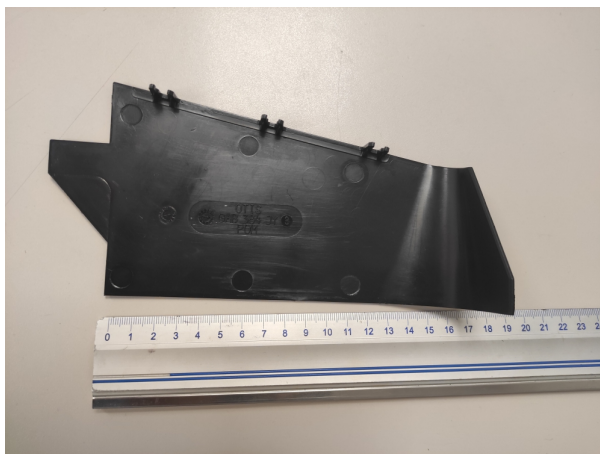

GAB384JY3 Osłona wlotu poręczy prawa

Kod produktu: GAB384JY3

GAB384JY3 Osłona wlotu poręczy prawa

MPPR