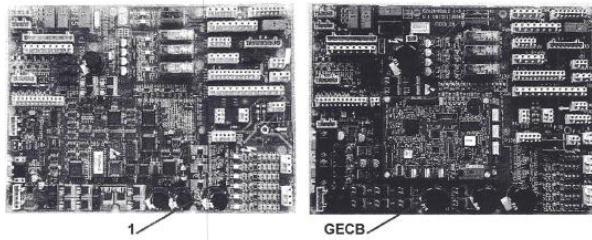

GEA26800BA20 Płyta główna TCB

Kod produktu: GEA26800BA20

GEA26800BA20 Płyta główna TCB używana do ADO, RLEV Gien 99, GeN2. Zamiennik do GAA26800BA2, GBA26800BA2, GCA26800BA2, GCA26800BA20, GDA26800BA20