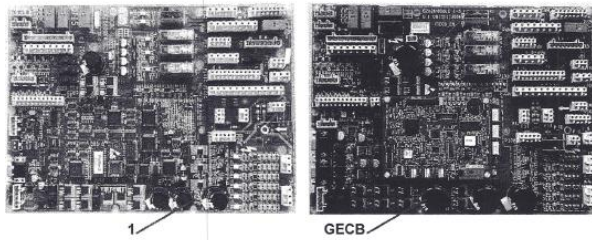

# GEA26800BA20 Płyta główna TCB

**Kod produktu: GEA26800BA20**

GEA26800BA20 Płyta główna TCB używana do ADO, RLEV Gien 99, GeN2. Zamiennik do GAA26800BA2, GBA26800BA2, GCA26800BA2, GCA26800BA20, GDA26800BA20