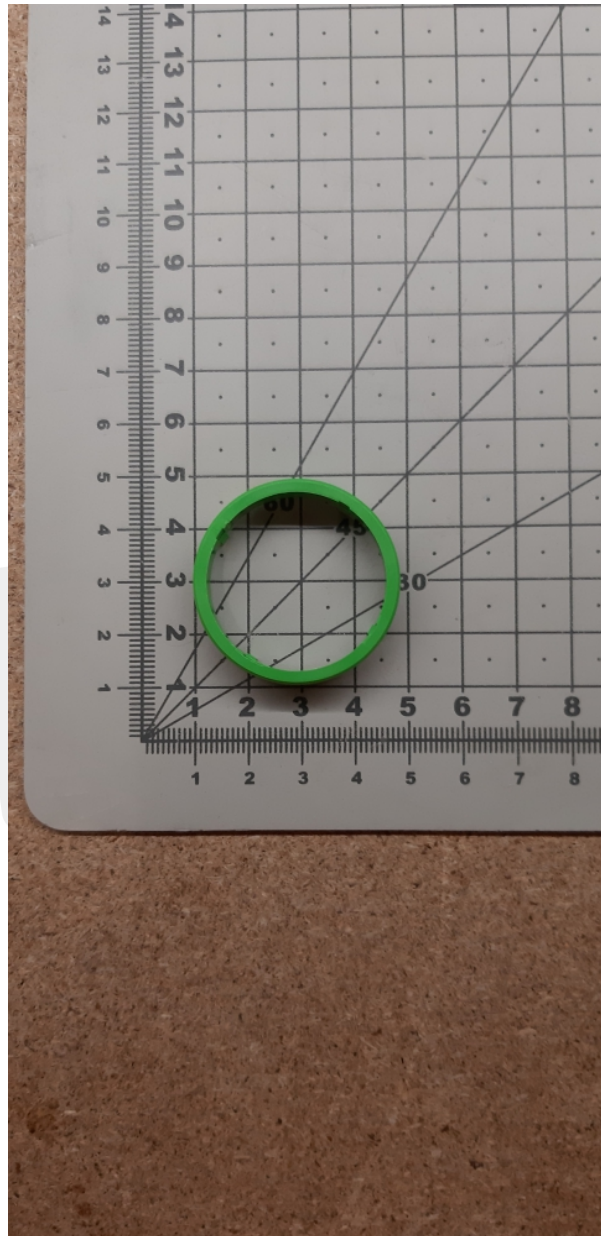

Obramówka zielona RT42

Obramówka zielona RT42