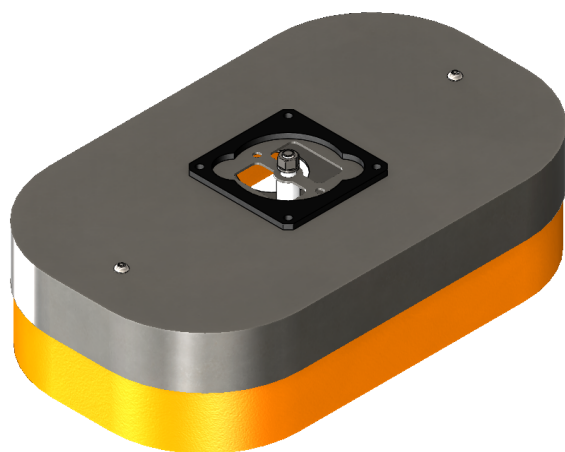

SLINE-420X240DV-STD Owalna stopa ssąca

Kod produktu: SLINE-420X240DV-STD

SLINE-420X240DV-STD Owalna stopa ssąca 400x240mm z podwójną, pionową uszczelką ssawy.