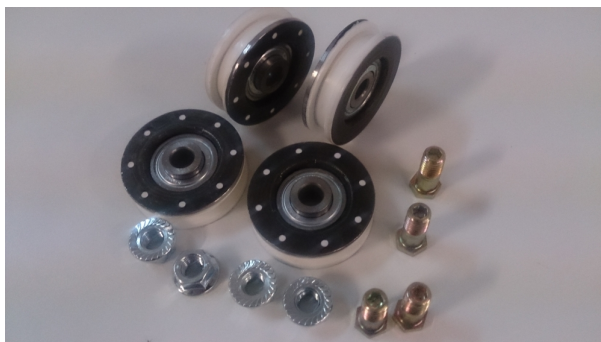

# FAA5394A50 Rolka

Kod produktu: FAA5394A50

FAA5394A50 Rolki wózka drzwi ze śrubami, 56x17mm (komplet 4 sztuki)