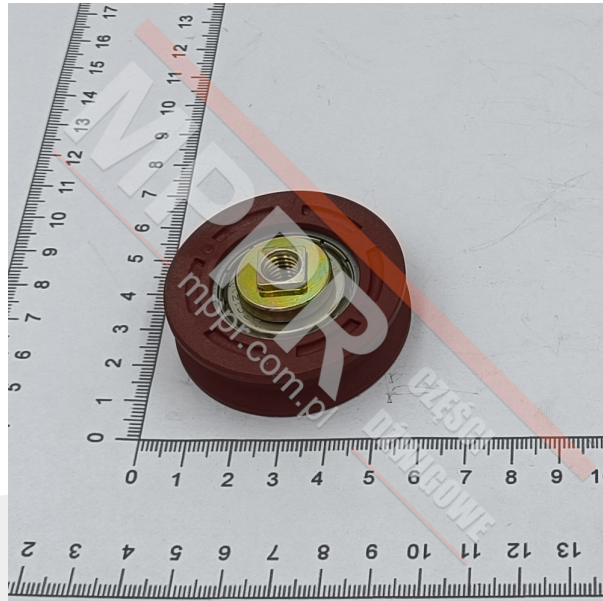

# KM89628G02 Top Hanger Roller

Kod produktu: KM89628G02; kabina

Top hanger roller for ADV/AMD car door; round groove, M8 bore

**Diameter (mm):** 50

**Thickness (mm):** 14