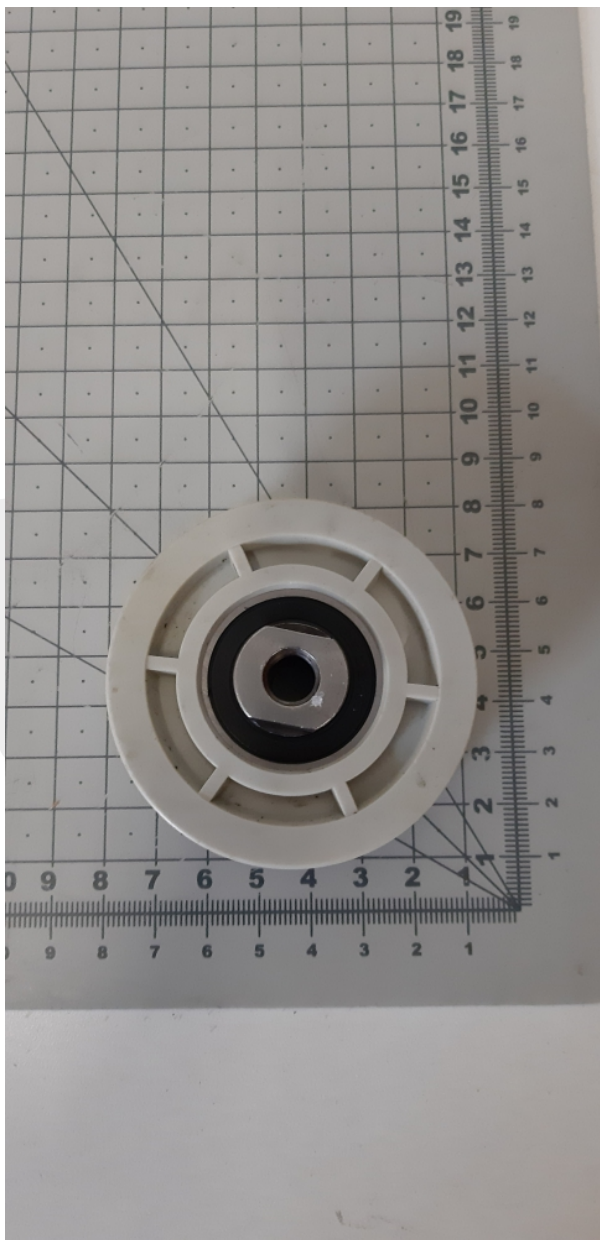

710000483 Rolka górna drzwi szybowych

Kod produktu: 710000483 Rolka górna drzwi szybowych

710000483 Rolka górna drzwi szybowych