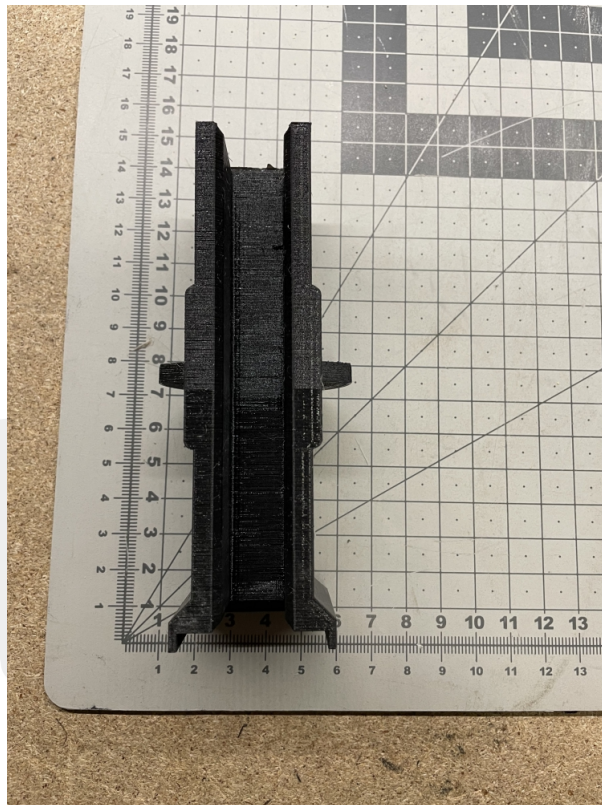

# MPPR wkładka obłożenia 14 mm ze zbiorniczkiem

Kod produktu: 309 807

Wkładka obłożenia 14 mm ze zbiorniczkiem  
wersja wzmocniana