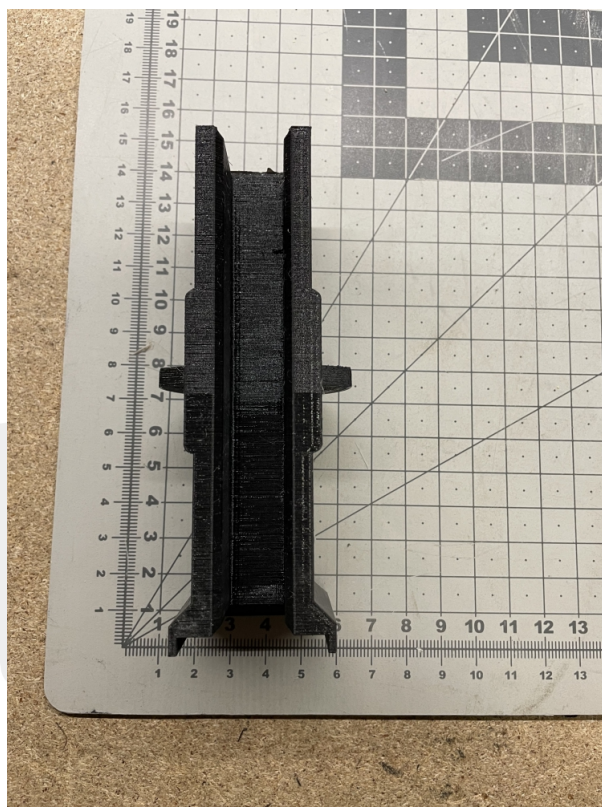

# MPPR wkładka obłożenia 14 mm ze zbiorniczkiem

Kod produktu: 309 807

Wkładka obłożenia 14 mm ze zbiorniczkiem  
wersja wzmocniana