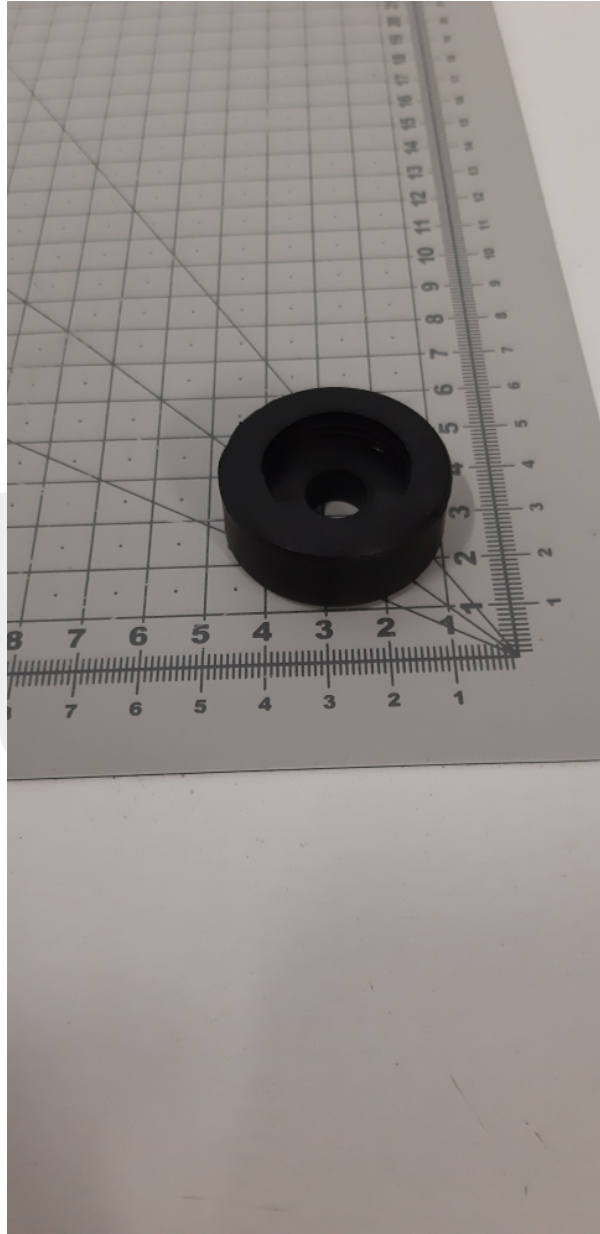

EH02107 Rolka rygla GMV

Kod produktu: EH02107 Rolka rygla GMV

EH02107 Rolka rygla GMV