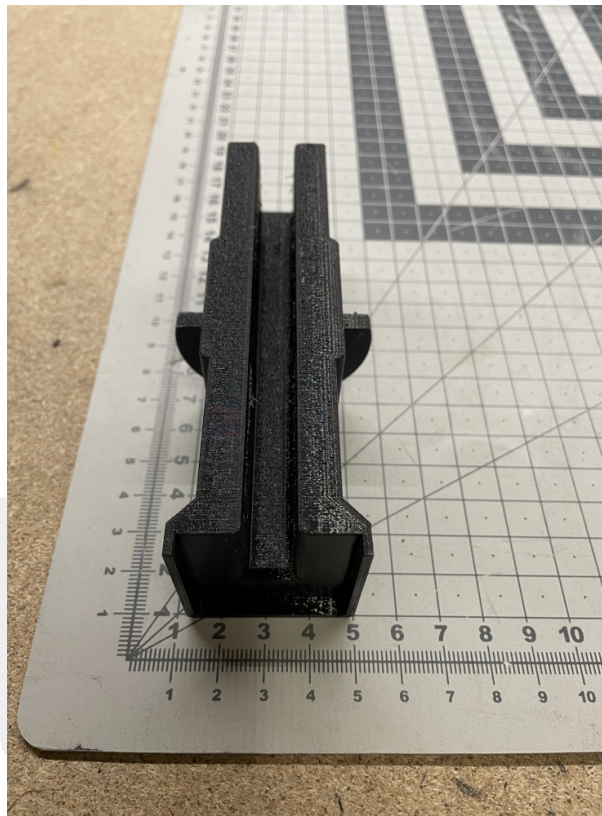

MPPR wkładka 9 mm

Kod produktu: 307 017

Wkładka 9 mm
wersja zmacniana