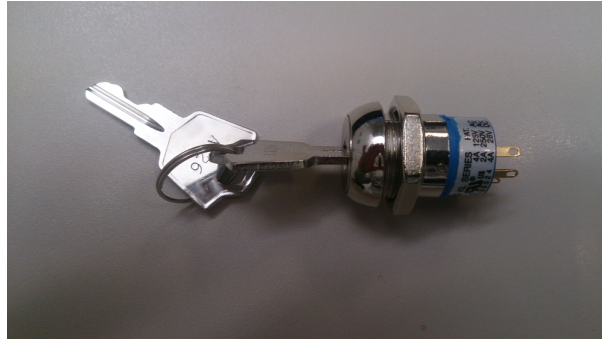

## 6112007 Stacyjka kasety dyspozycji Vimec

6112007 Stacyjka kasety dyspozycji Vimec