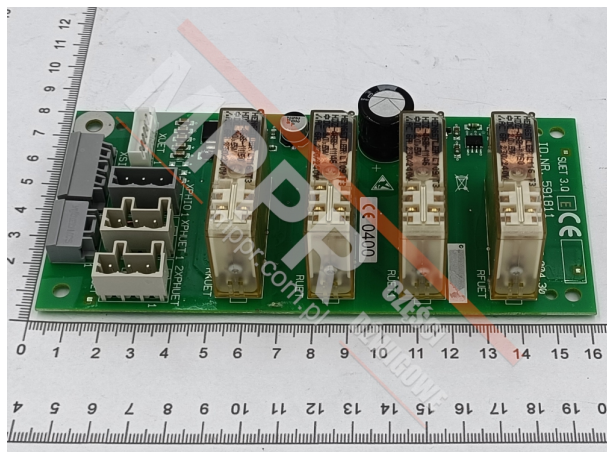

591811 SUET 3.Q Board

Kod produktu: 591811

591811 Schindler SUET 3.Q elevator car top board.

MPPR