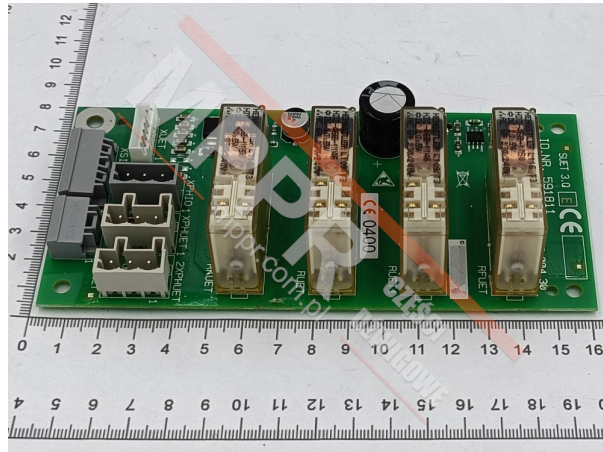

591811 SUET 3.Q Board

Kod produktu: 591811

591811 Schindler SUET 3.Q elevator car top board.

MPPR