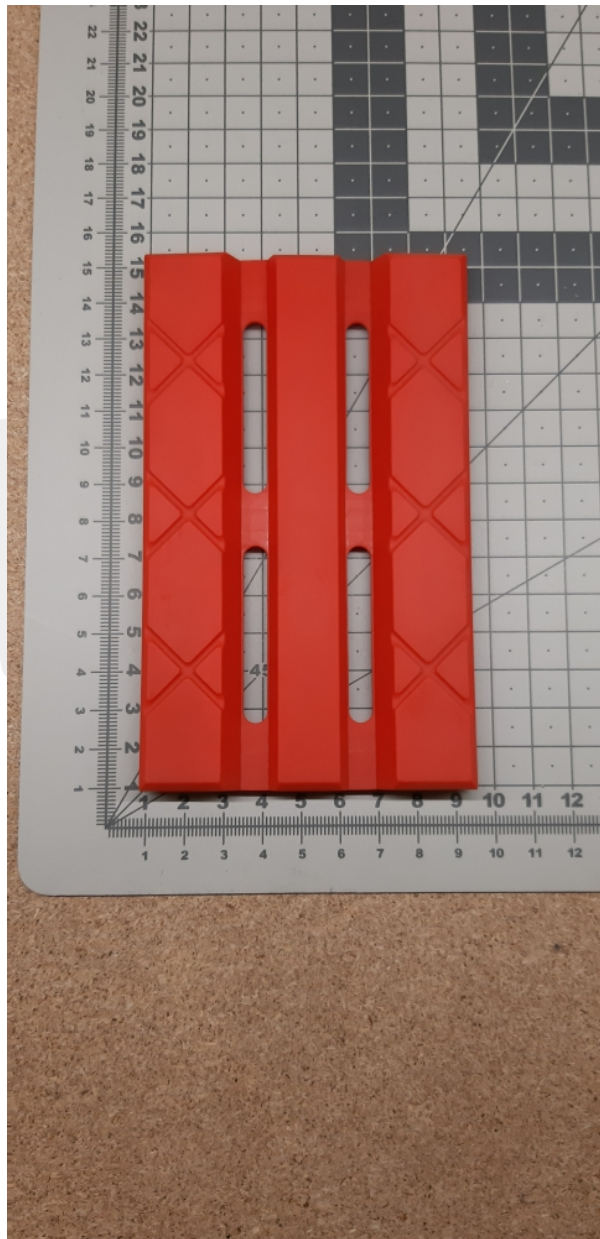

# 308 007 Wkładka korpusu przewodnika HSM/WSM 12mm

Kod produktu: 308 007

308 007 Wkładka korpusu przewodnika HSM/WSM 12mm