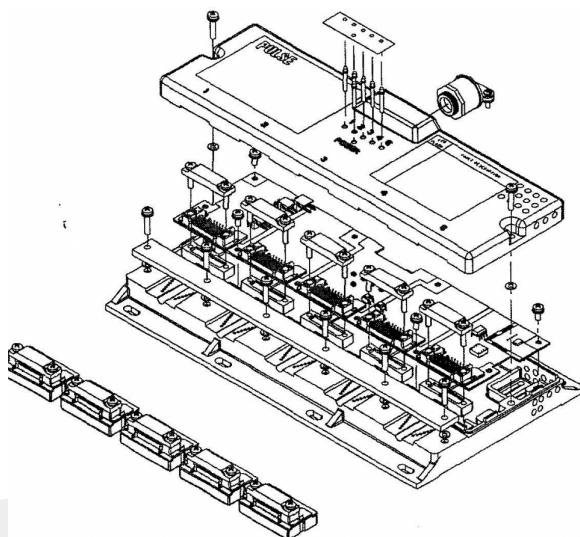

# ABA21700X2 CSB Monitor RBI

Kod produktu: ABA21700X2

ABA21700X2 Komplet CSB Monitor dla 4 pasów 30mm