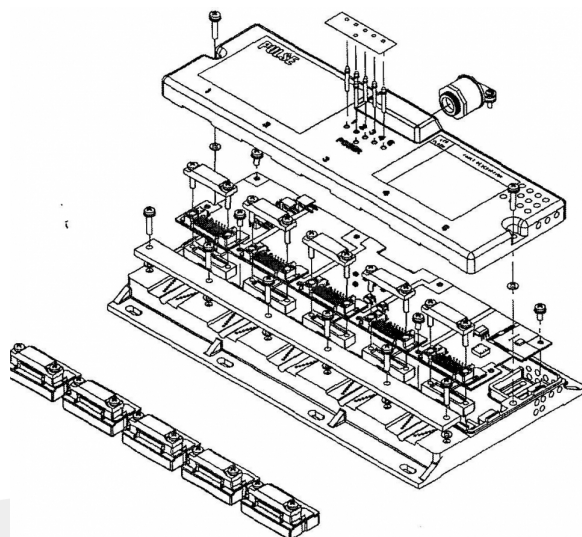

# ABA21700X2 CSB Monitor RBI

Kod produktu: ABA21700X2

ABA21700X2 Komplet CSB Monitor dla 4 pasów 30mm