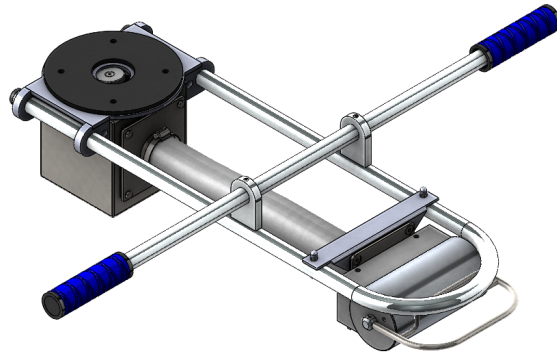

# SLINE-EX-STD-CV1 Głowica kontrolna

**Kod produktu: SLINE-EX-STD1**

SLINE-EX-STD-CV1 Głowica kontrolna z uchwytem wydłużonym (stal malowana proszkowo) zawór walcowy (aluminiowy) z opcją zachowania położenia.