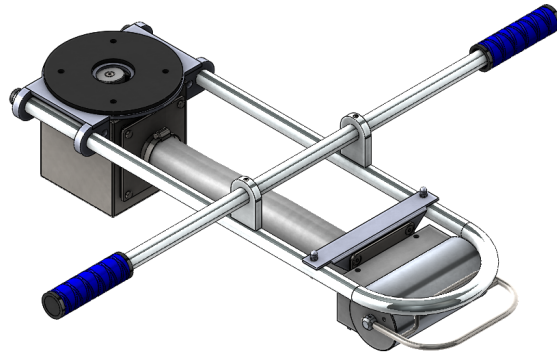

SLINE-EX-STD-CV1 Głowica kontrolna

Kod produktu: SLINE-EX-STD1

SLINE-EX-STD-CV1 Głowica kontrolna z uchwytem wydłużonym (stal malowana proszkowo) zawór walcowy (aluminiowy) z opcją zachowania położenia.