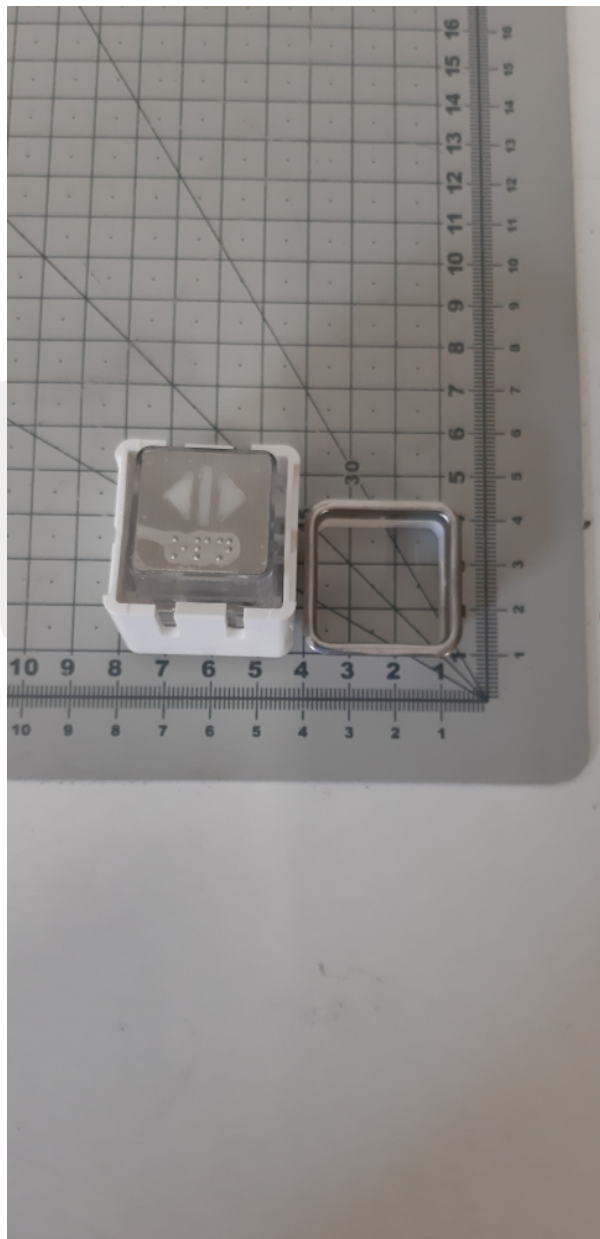

# A4J11269; A3N10956 BST BA160 Square Push-Button, Symbol „Open”, Red Illumination

Kod produktu: A4J11269/A3N10956 Przycisk kwadratowy BST BA160 „otwieranie”, podświetlenie czerwone

A4J11269; A3N10956 BST BA160 square push-button, symbol „open”, red illumination