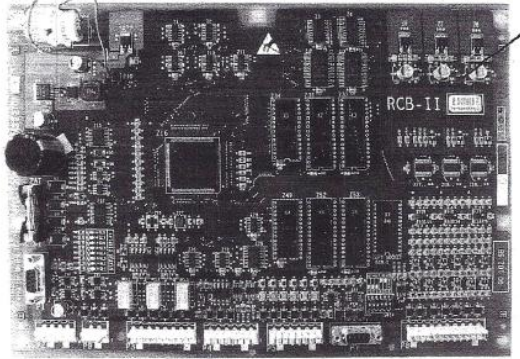

# GHA21270A40 Płyta RCB II WAGO (AUGAT)

Kod produktu: GHA21270A40

GHA21270A40 Płyta RCB II WAGO (AUGAT)