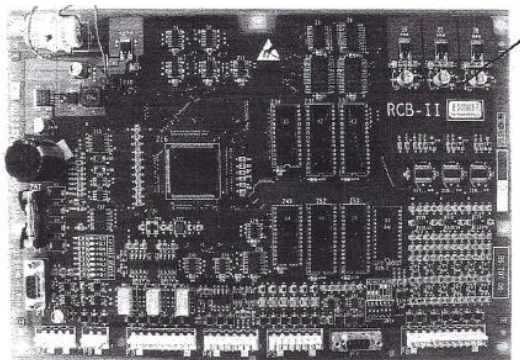

GHA21270A40 Płyta RCB II WAGO (AUGAT)

Kod produktu: GHA21270A40

GHA21270A40 Płyta RCB II WAGO (AUGAT)