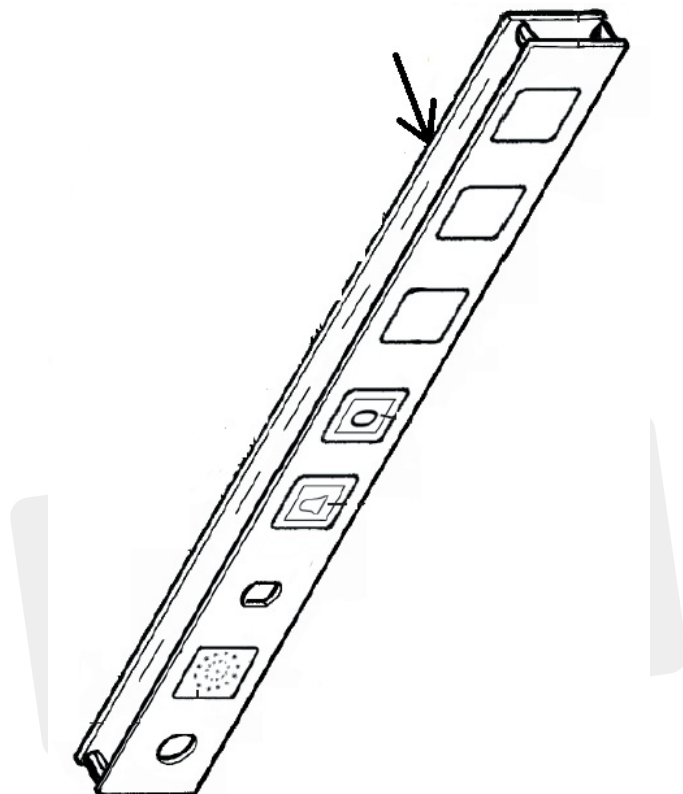

# 2064129 Płyta kasety przyciskowej

Kod produktu: 2064129

2064129 Płyta kasety przyciskowej 5-przystankowej, do platformy podnośnej model E06.