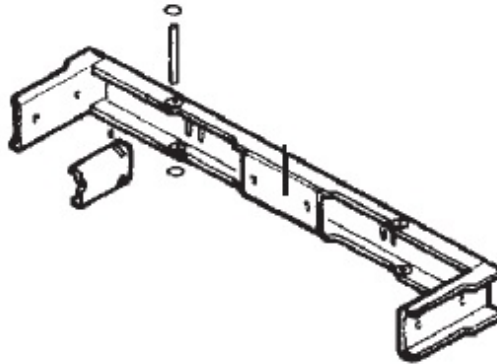

4254401 Zamocowanie

Kod produktu: 4254401

4254401 Zamocowanie do platformy podnośnej E06, Stelo 70.