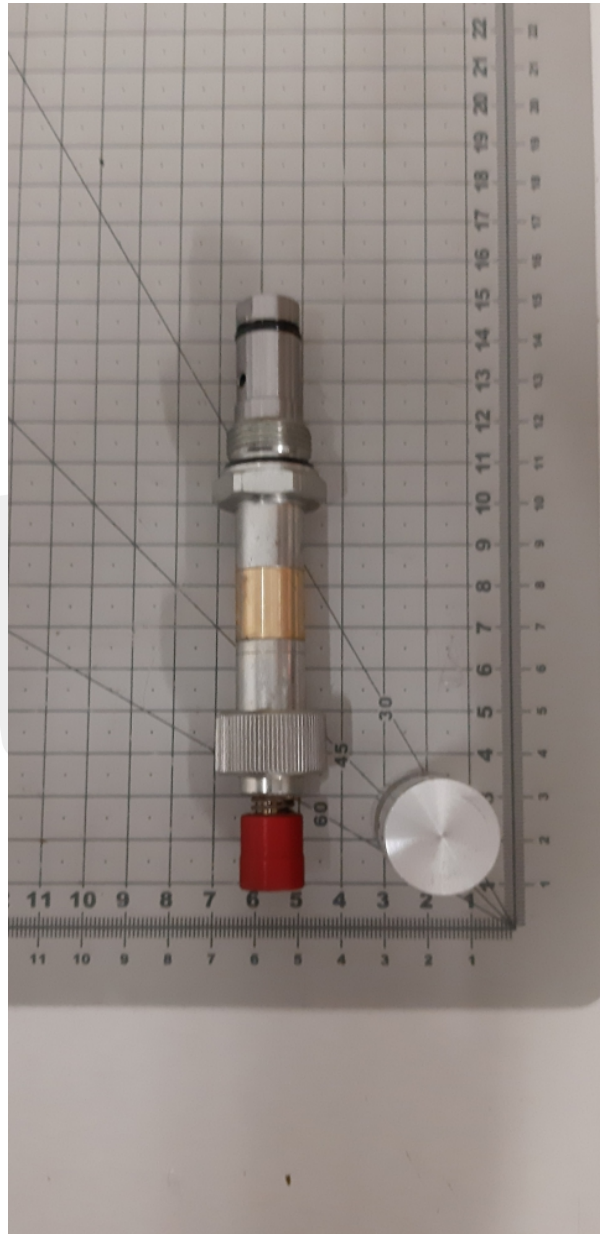

R60340033 Tuleja cewki awaryjnej

Kod produktu: R60340033

R60340033 Tuleja cewki awaryjnej