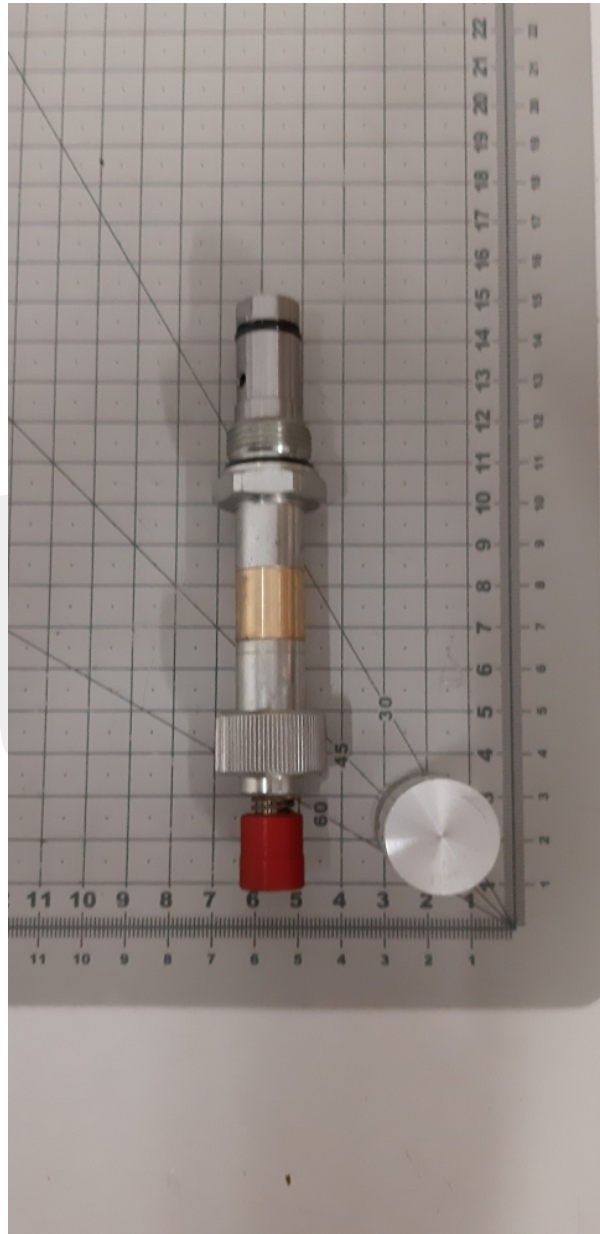

# R60340033 Tuleja cewki awaryjnej

Kod produktu: R60340033

R60340033 Tuleja cewki awaryjnej