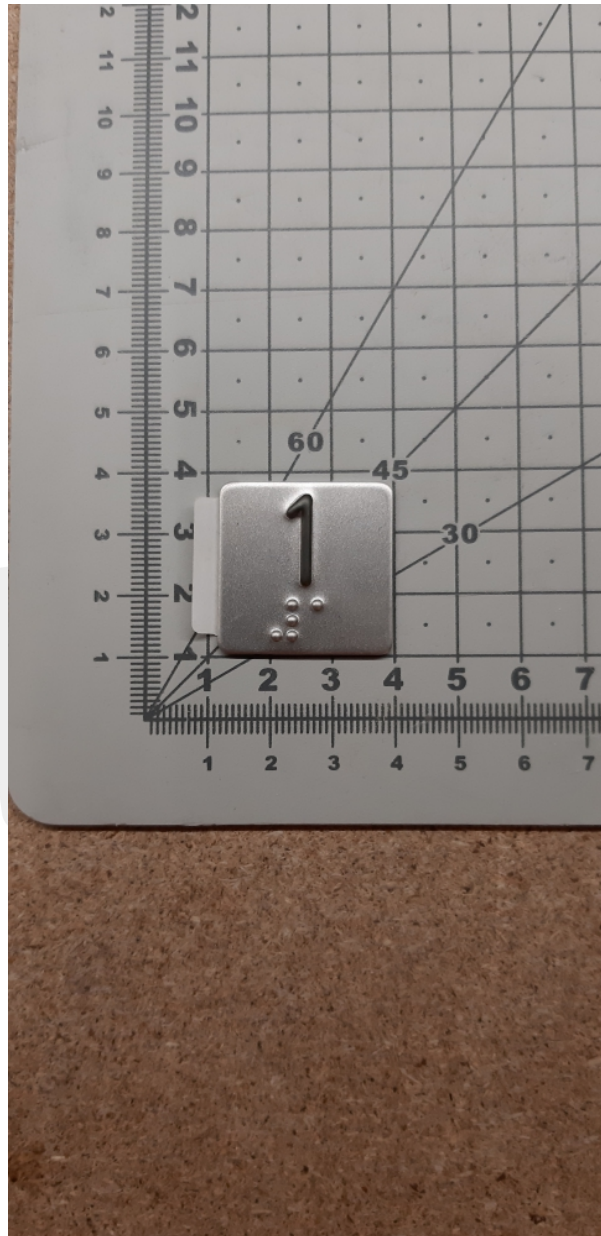

Szyld przycisku MT42 „1”

Szyld przycisku MT42 „1”