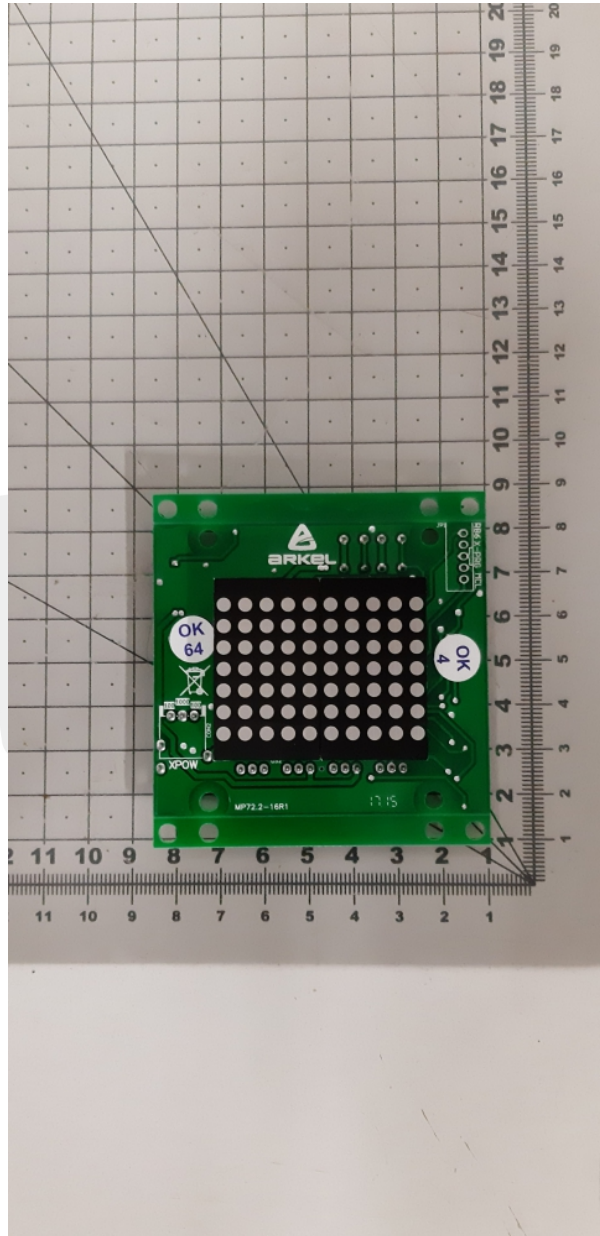

KK2X3057 Wyświetlacz V1

Kod produktu: KK2X3057

KK2X3057 Wyświetlacz V1