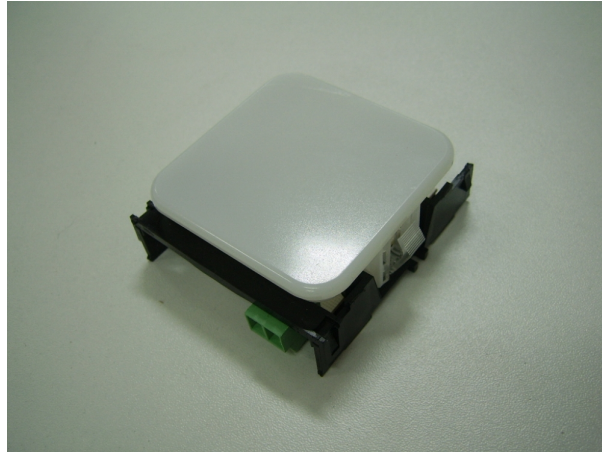

1852057 Światło awaryjne

Kod produktu: 1852057

1852057 Światło awaryjne do platformy podnośnej E06. Panel 50x50 5F Anty-wandal.

MPPR