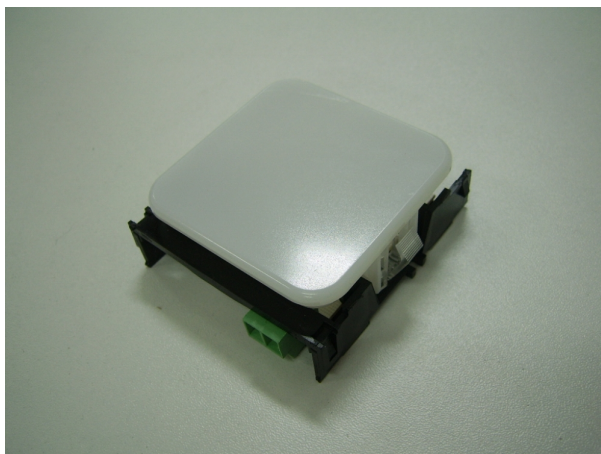

1852057 Światło awaryjne

Kod produktu: 1852057

1852057 Światło awaryjne do platformy podnośnej E06. Panel 50x50 5F Anty-wandal.

MPPR