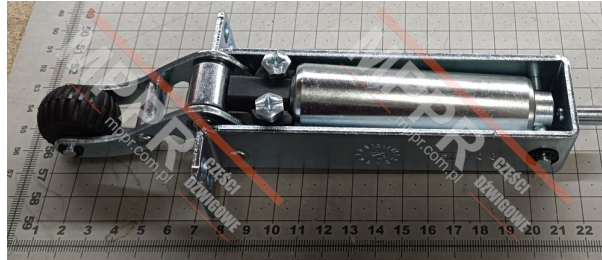

# CL-03 Can-Lift Shock Absorber

Kod produktu: CL-03

Can-Lift landing door shock absorber