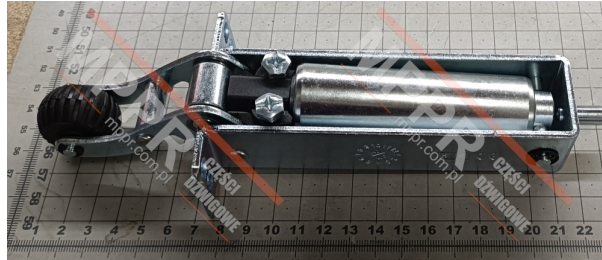

CL-03 Can-Lift Shock Absorber

Kod produktu: CL-03

Can-Lift landing door shock absorber