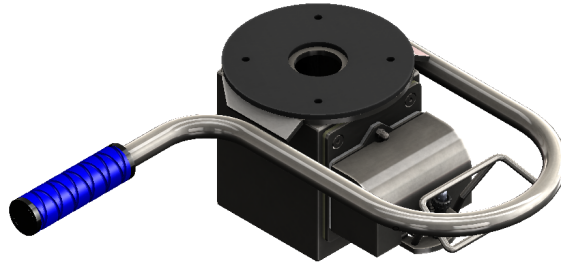

SLINE-CH-STD-CV2 Głowica kontrolna

Kod produktu: SLINE-CH-STD2

SLINE-CC-STD-CV2 Głowica kontrolna z uchwytem kompaktowym (304SS) zawór stożkowy (304SS) sprężynowy.