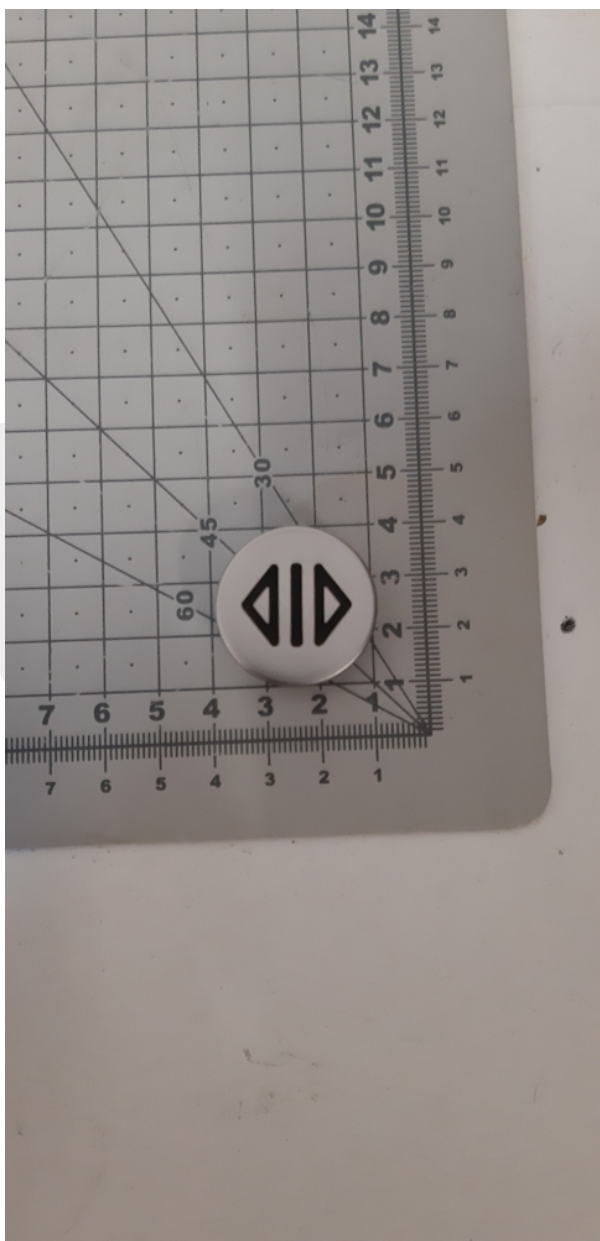

VCN000024 Szyld przycisku vega venus "otwieranie" napis kolor czarny

Kod produktu: VCN000024 Szyld przycisku vega venus "otwieranie" napis kolor czarny

VCN000024 Szyld przycisku vega venus "otwieranie" napis kolor czarny