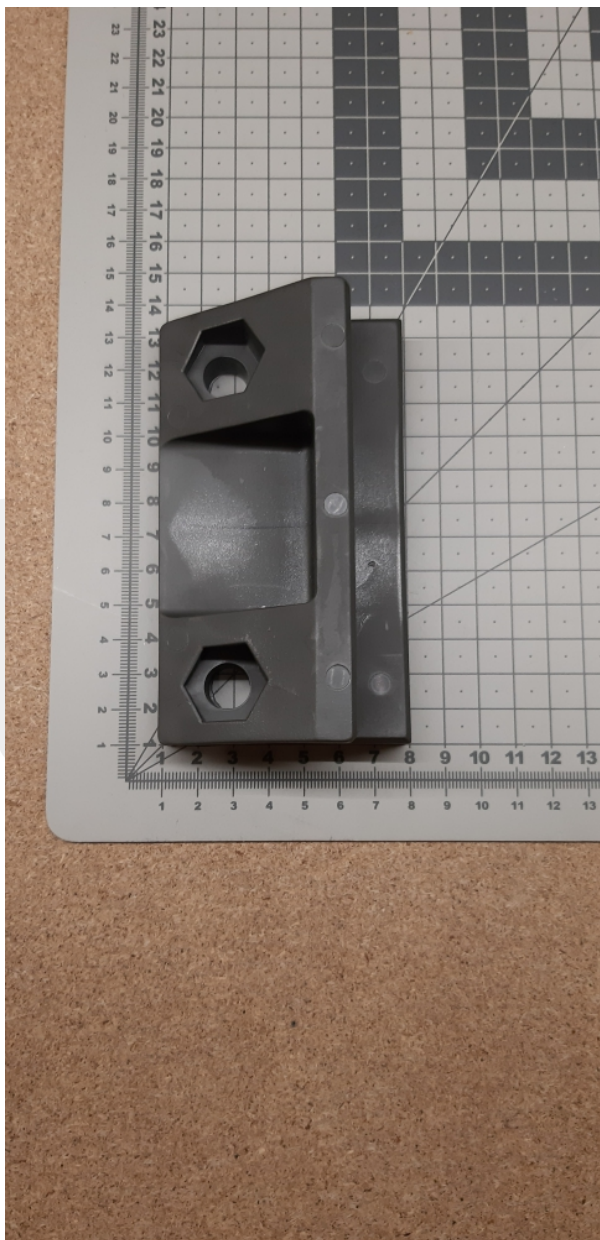

200250 Guide shoe 120X69X40MM ACLA

Kod produktu: 200250

200250 Guide shoe 120X69X40MM ACLA