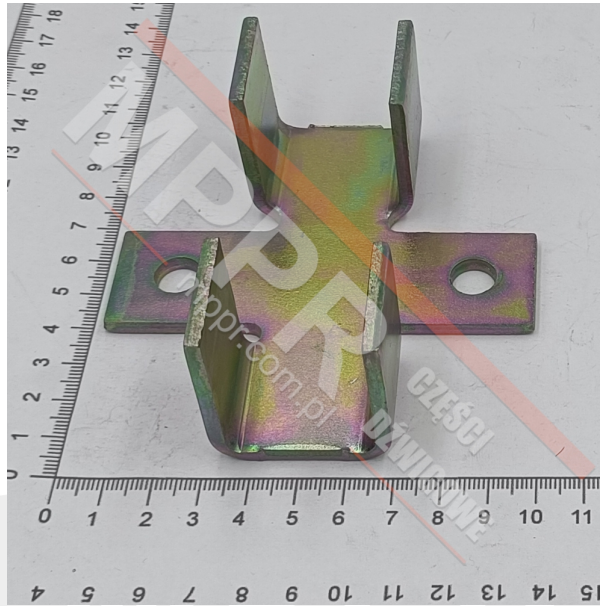

# TO237AM1 Guide Shoe Housing

Kod produktu: TO237AM1; T0237AM1

TO237AM1 Guide shoe housing for [TO380Y1](#), [TO380Y2](#), [TO380Y3](#), [TO380Y4](#) inserts