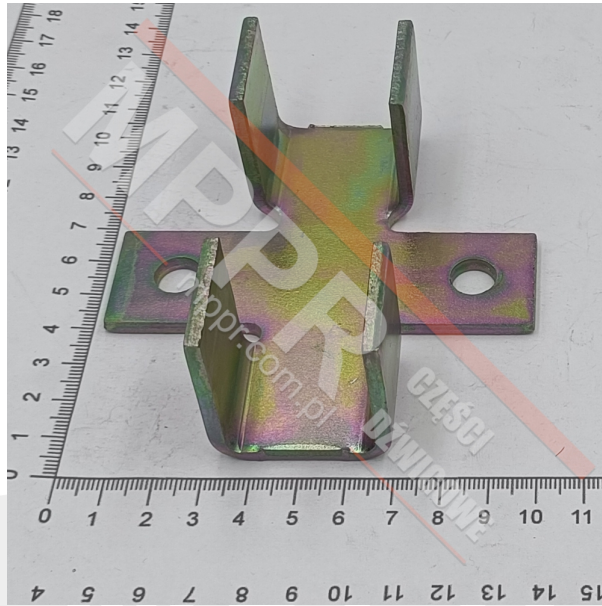

TO237AM1 Guide Shoe Housing

Kod produktu: TO237AM1; T0237AM1

TO237AM1 Guide shoe housing for [TO380Y1](#), [TO380Y2](#), [TO380Y3](#), [TO380Y4](#) inserts