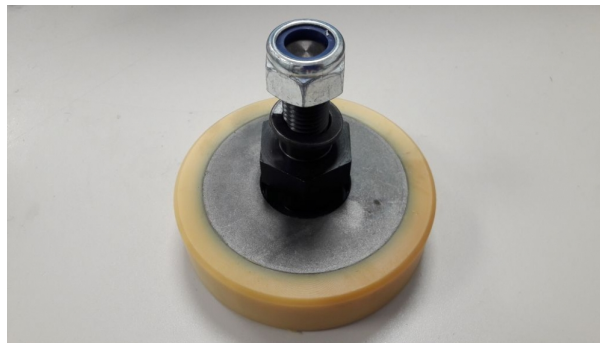

# **95664300-05 Roller D.125/20X30MM; bearings 6204-2RS + ecentric bolt ACLA THYSSEN**

**Kod produktu: 95664300-05**

95664300-05 Roller D.125/20X30MM; bearings 6204-2RS + ecentric bolt ACLA THYSSEN

**MPPR**