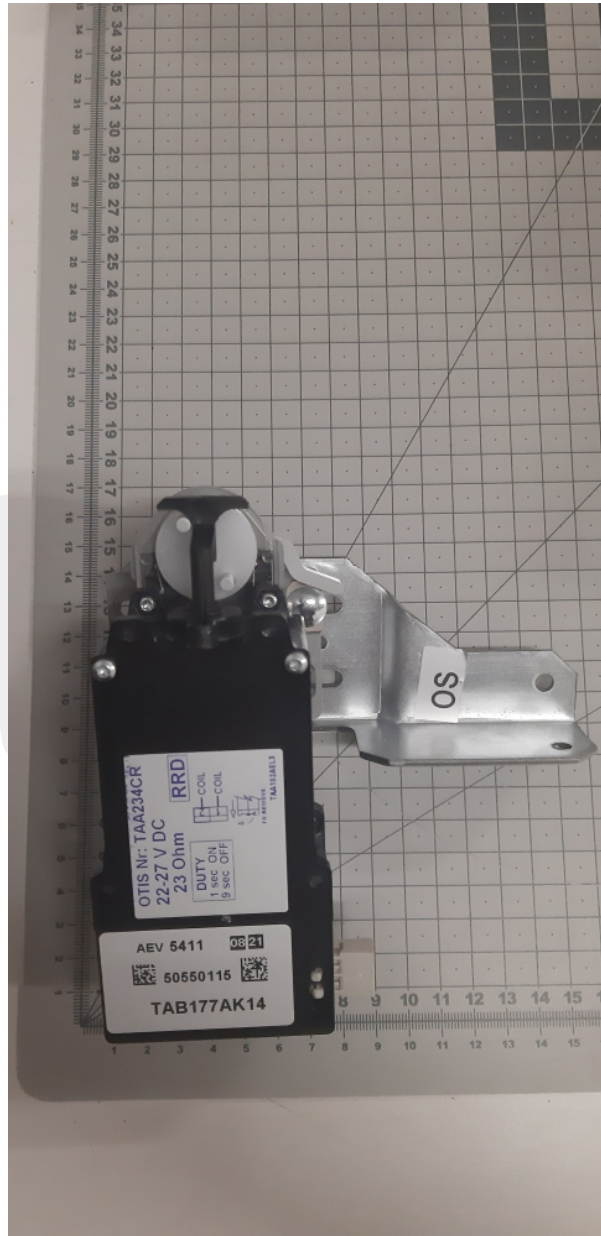

# Kontakt ogranicznika

Kod produktu: TAB177AK14 Kontakt ogranicznika

TAB177AK14 Kontakt ogranicznika