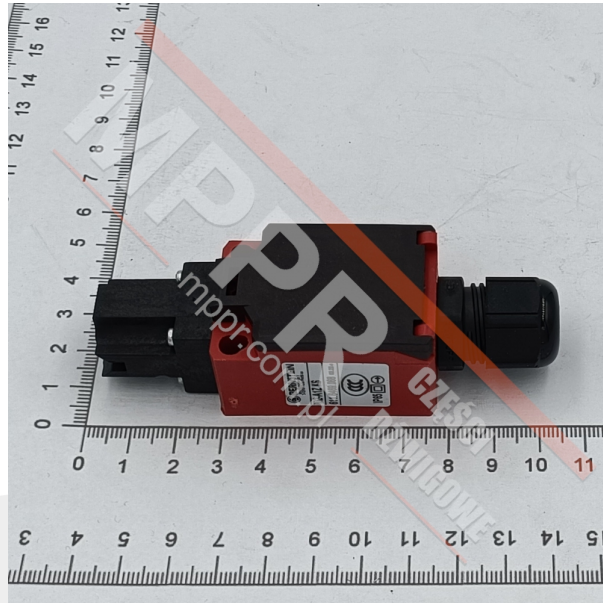

6116469068 Limit Switch TI2-A1Z KS

Kod produktu: 6116469068; 611.6469.068

TI2-A1Z KS limit switch, optionally with a Wittur 2L1A157434V01 shunt for door. Ingress protection class: IP65.