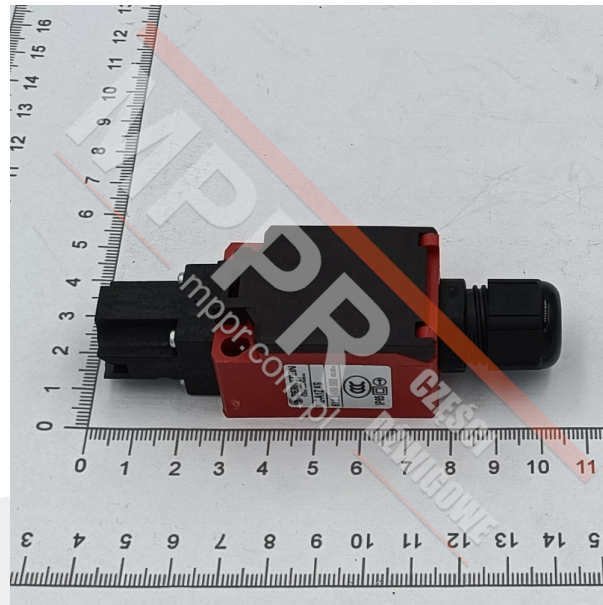

# 6116469068 Limit Switch TI2-A1Z KS

Kod produktu: 6116469068; 611.6469.068

TI2-A1Z KS limit switch, optionally with a Wittur 2L1A157434V01 shunt for door. Ingress protection class: IP65.