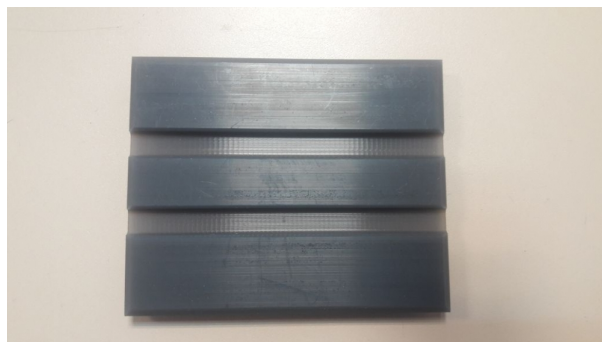

56014471 Guide shoe insert BFK16 EuroLift

Kod produktu: 56014471

56014471 Insert guide shoe 16mm 96x78x4 Schindler, Eurolift