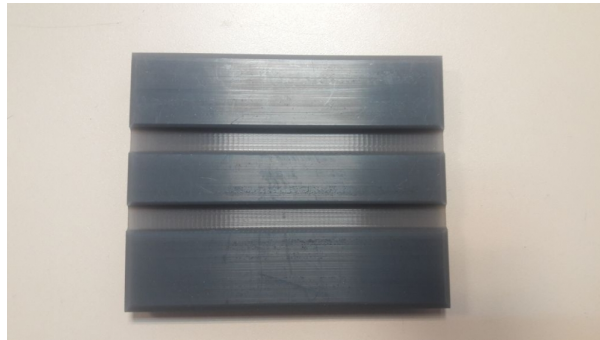

56014471 Guide shoe insert BFK16 EuroLift

Kod produktu: 56014471

56014471 Insert guide shoe 16mm 96x78x4 Schindler, Eurolift