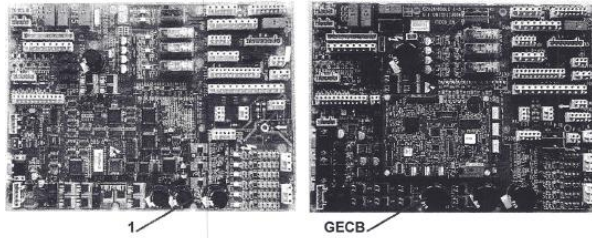

GEA26800BA30 Płyta główna TCB

Kod produktu: GEA26800BA30

GEA26800BA30 Płyta główna TCB używana do XADO, XRLEV Gien 99 i Gen2. zamiennik do GAA26800BA2, GBA26800BA3, GCA26800BA3, GCA26800BA30, GDA26800BA30.