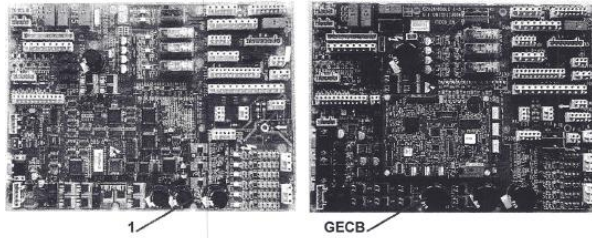

GEA26800BA30 Płyta główna TCB

Kod produktu: GEA26800BA30

GEA26800BA30 Płyta główna TCB używana do XADO, XRLEV Gien 99 i Gen2. Zamiennik do GAA26800BA2, GBA26800BA3, GCA26800BA3, GCA26800BA30, GDA26800BA30.