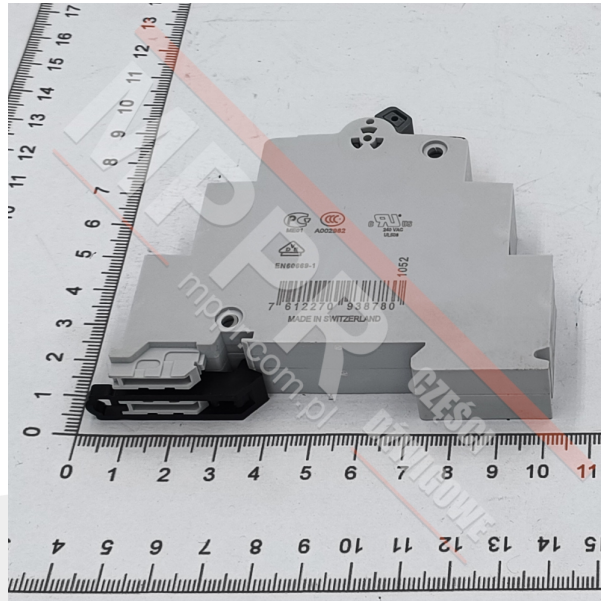

# 2CCA703060R0001

Kod produktu: 2CCA703060R0001

E218-16-22 Control switch, current: 16 A, 2NO + 2NC 250 VAC  
**Width (mm): 18**