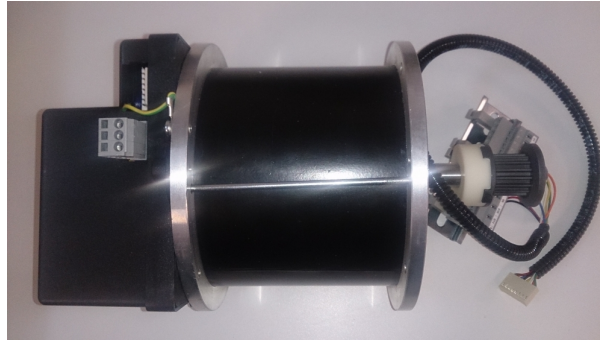

# 1000300210 Silnik z falownikiem

Kod produktu: 1000300210

1000300210 Silnik z falownikiem i okablowaniem do adaptacji wersji VF-01/VF-02