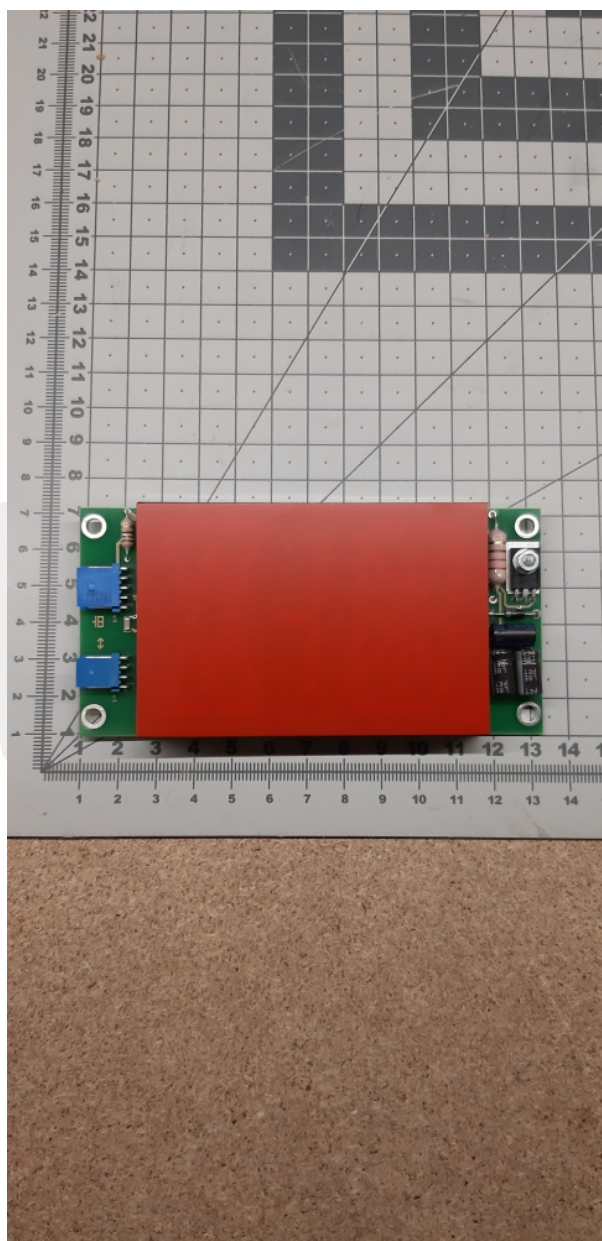

# 3745620521180000 Wyświetlacz SPS 16DH

Kod produktu: 3745620521180000

3745620521180000 Wyświetlacz SPS 16DH