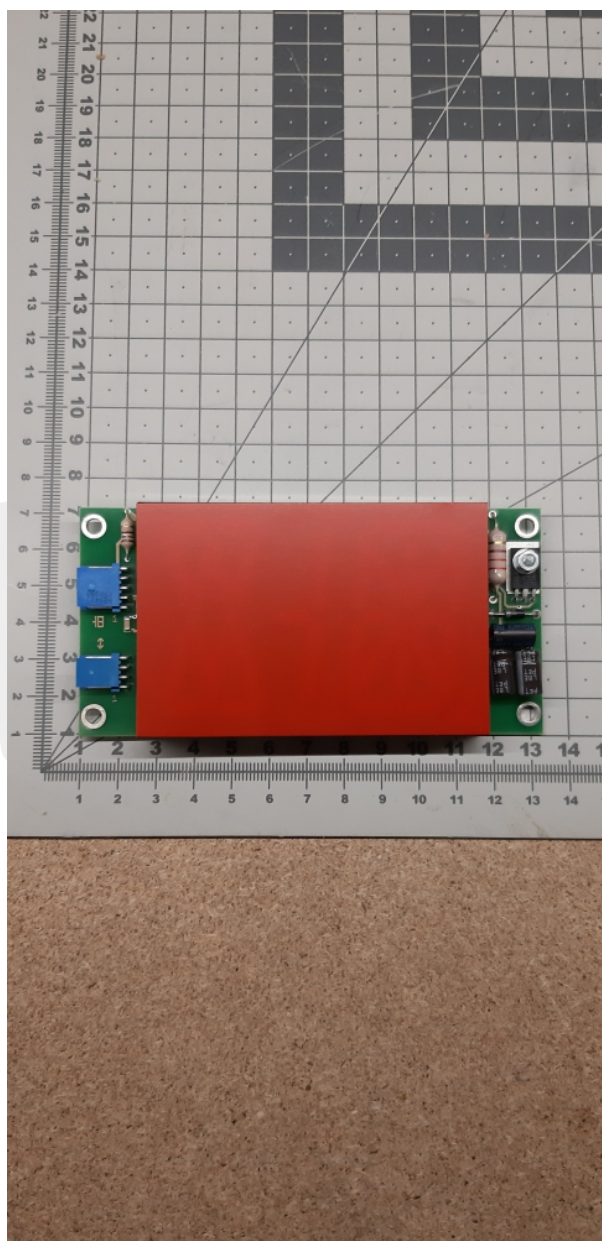

3745620521180000 Wyświetlacz SPS 16DH

Kod produktu: 3745620521180000

3745620521180000 Wyświetlacz SPS 16DH