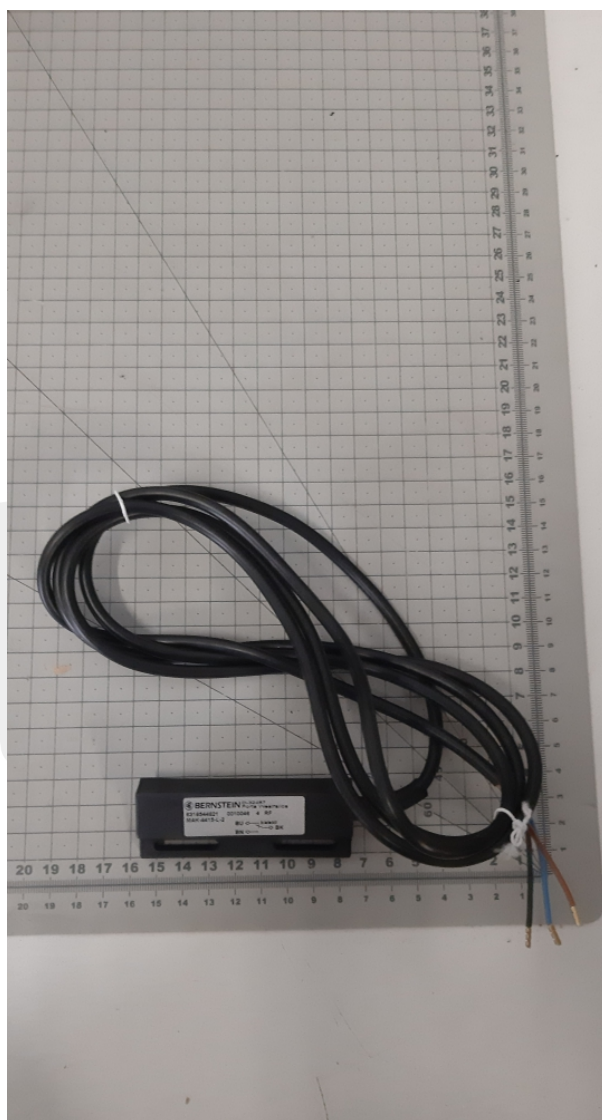

631.6544.621 Czujnik 80x30 kabel 2m

Kod produktu: 631.6544.621

631.6544.621 Czujnik 80x30 kabel 2m